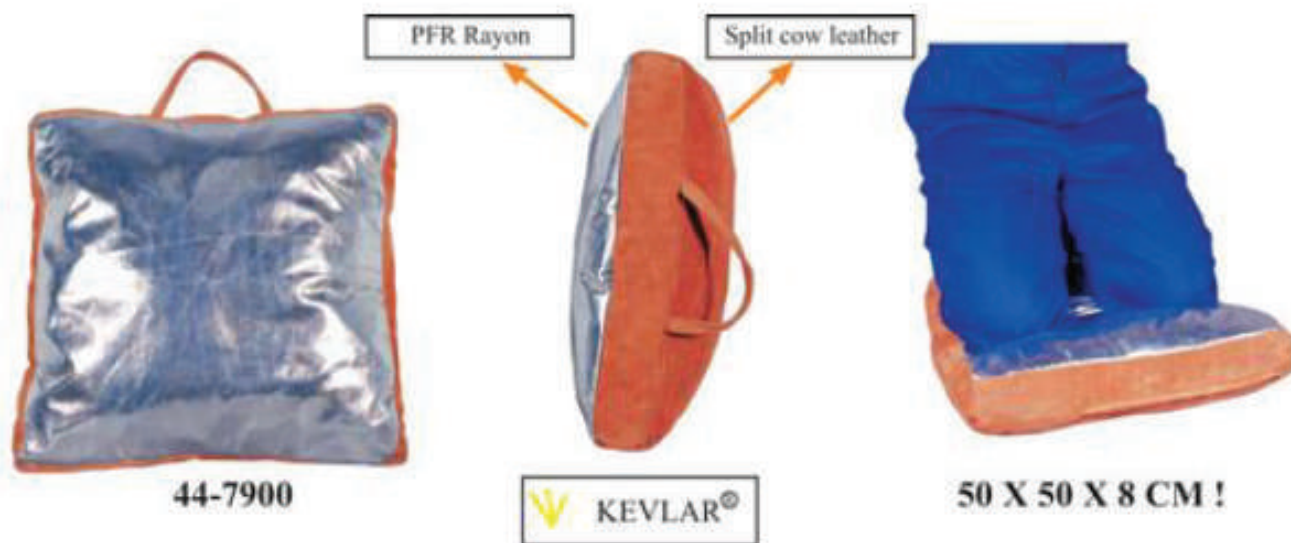

Podložka pro svářeče(klečítko)