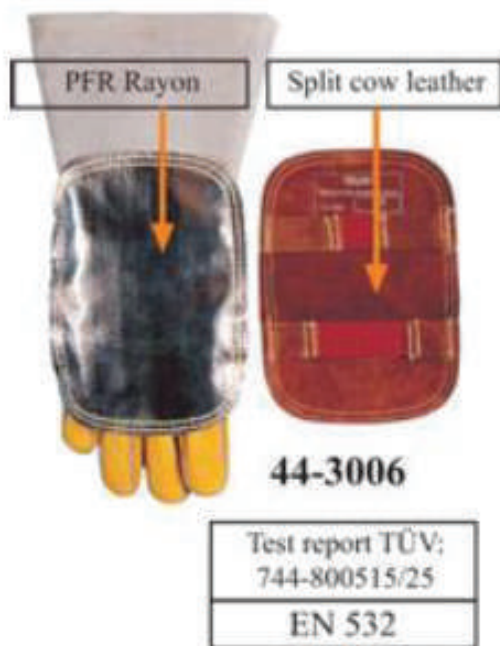

Hliníkový ruční štít