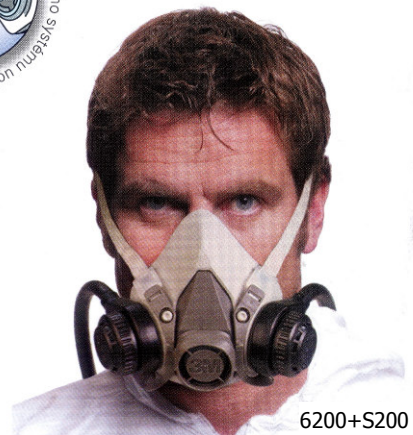

6200

6300

Masky proti plynům & výparům s částicovými filtry

6000 Polomaska pro vícenásobné použití

Velikosti:

- 6100 (S)
- 6200 (M)
- 6300 (L)

6800

6200+S200

Bezúdržbové

6000 Celobličeje maska pro vícenásobné použití

možnost použití ochranné fólie 6885

polykarbonátový zorník

Třída masky I

Velikosti:

- 6700S (S)
- 6800S (M)
- 6900S (L)

Bezúdržbové