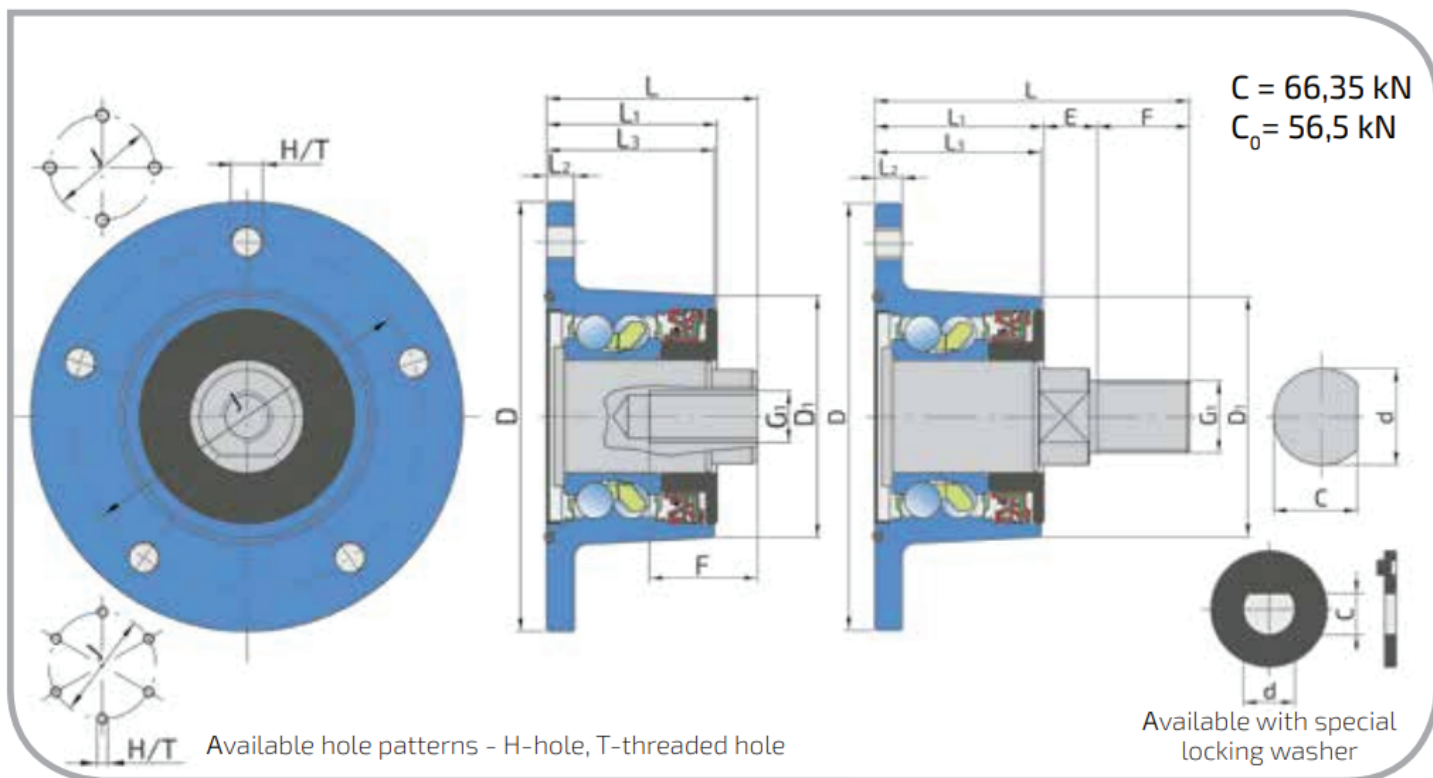

Agro ložisko IL 60 - 120 | 4H-M20

Účel použití: Diskové brány

PŘEVODNÍK ZNAČENÍ

COMPARATIVE DESIGNATION

FKL	IL 60-120 4H-M20
Amazone	78101200

Rozměry/Dimensions (mm)

Rozměry	J	H/T	d	C	M	MI	E	F	L
IL60-120/4H-M20	120	4x11	34	31	-	M20	-	14	96