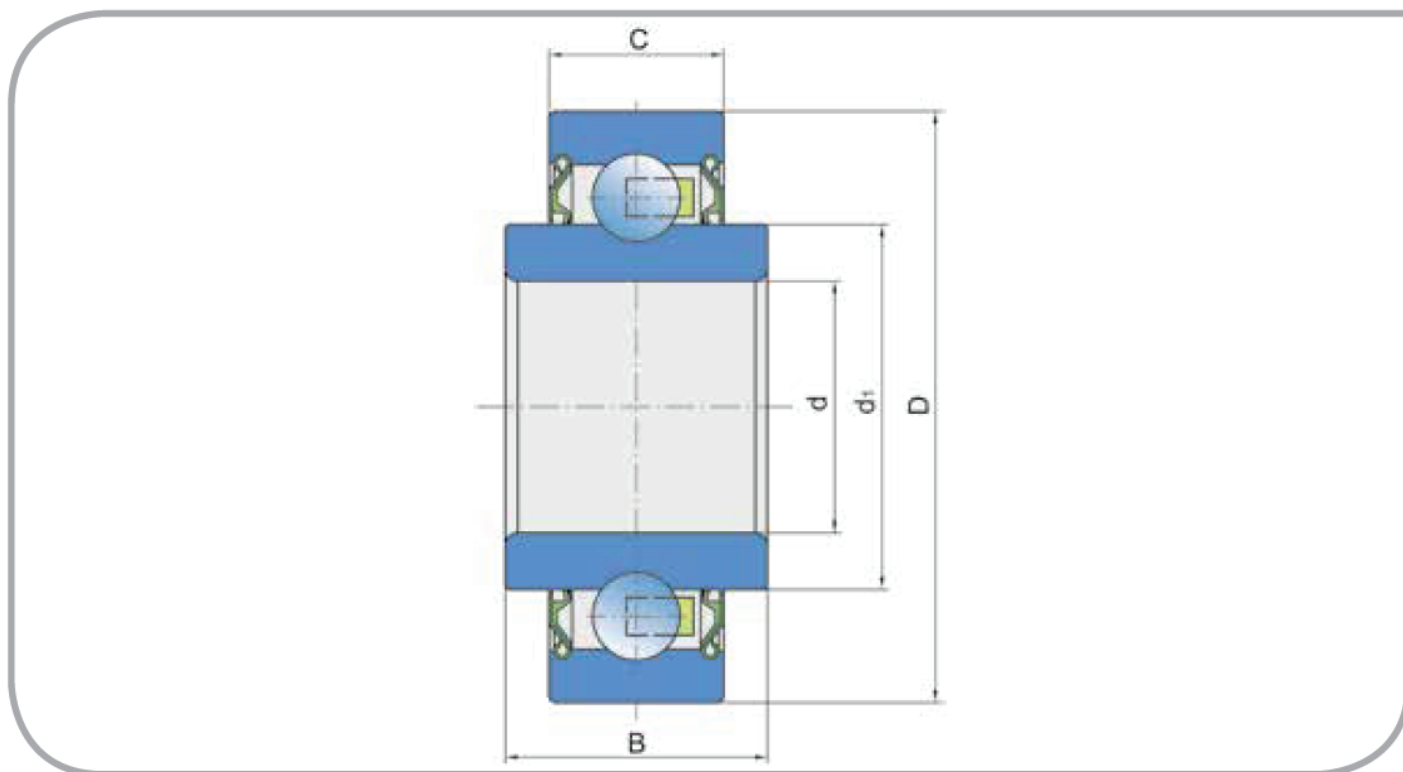

Agro ložisko 204KRR

Účel použití: Secí stroje

PŘEVODNÍK ZNAČENÍ	
COMPARATIVE DESIGNATION	
FKL	204KRR
FAFNIR	204KRR
INA/FAG	204-XL-KRR
KVERNELAND	AC671872

Rozměry / Dimensions (mm)

d	d ₁	D	B	C
20	28,2	47	17,7	14