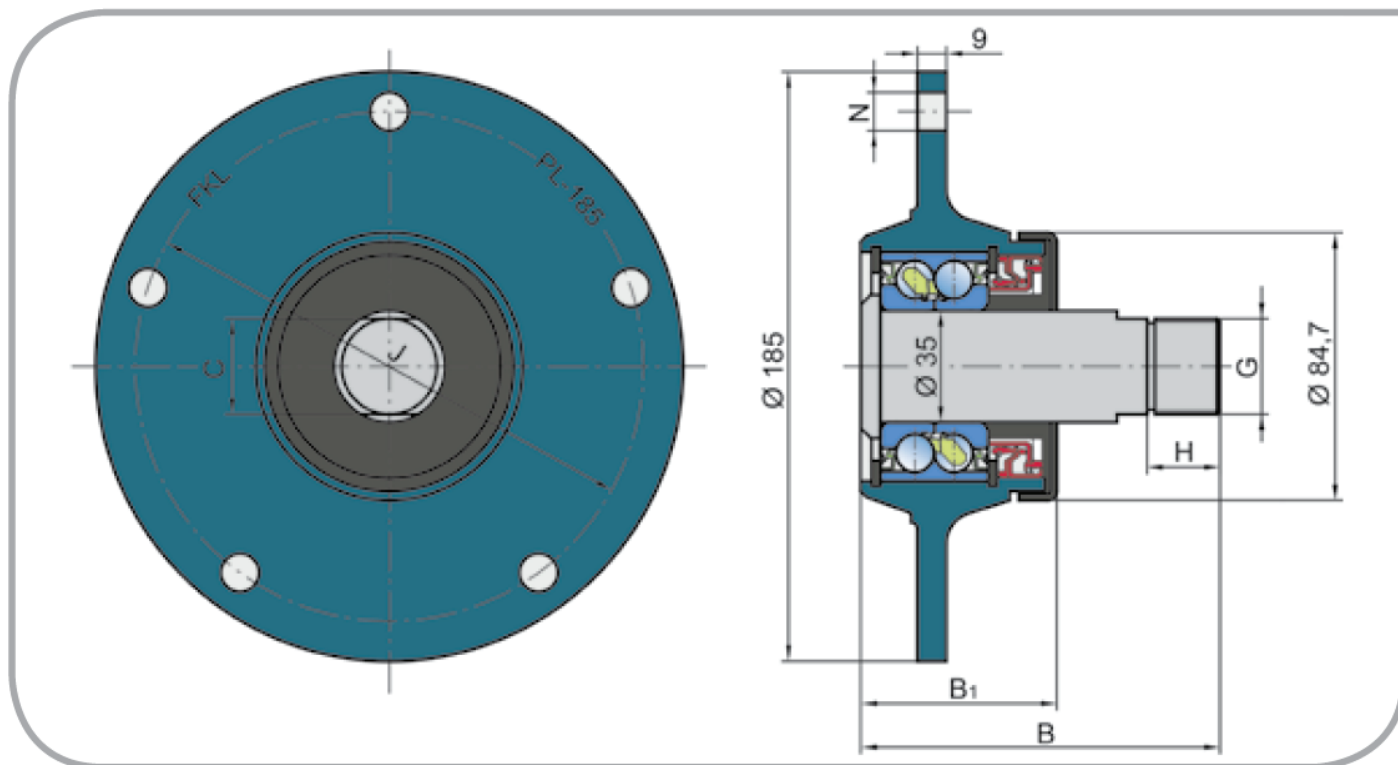

## Agro ložisko PL-185-M30-L

Účel použití: Diskové brány

PŘEVODNÍK ZNAČENÍ	
COMPARATIVE DESIGNATION	
FKL	PL-185-M30-L
Lemken	55510014

### Rozměry/Dimensions (mm)

Designation/Oznaka	C	J	N	B	B <sub>1</sub>	H	G
PL-185-M30-L	30	160	12	113	61,6	23	M30x1,5-L