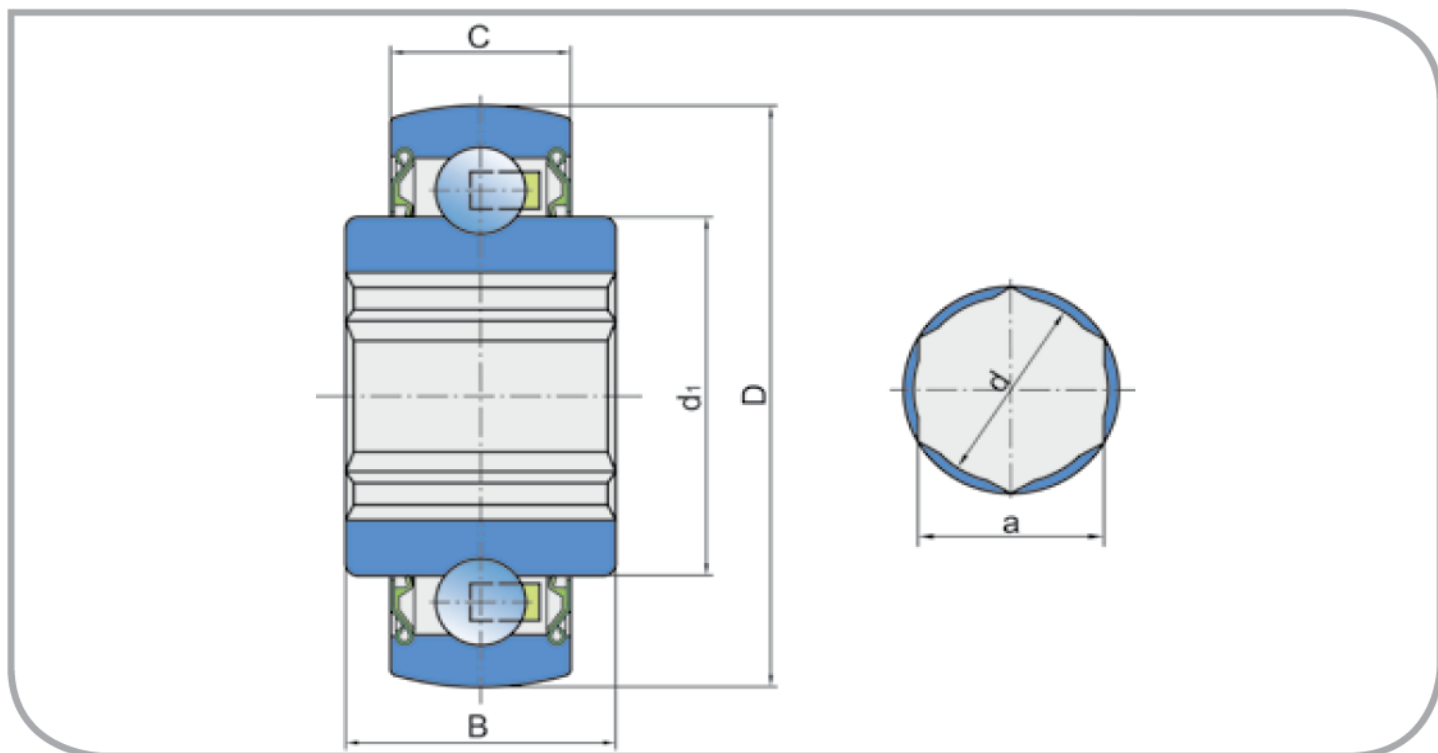

Agro ložisko 204KRRB2 čel použití: Secí stroje

PŘEVODNÍK ZNAČENÍ	
COMPARATIVE DESIGNATION	
FKL	204KRRB2
BCA	HPS011GP
FAFNIR	204KRRB2
GREAT PLAINS	A-HPS011GP
INA	204KRRB2
LINK BELT	11K204N
PEER	204KRRB2

Rozměry/Dimensions (mm)

a	d	d ₁	D	B	C
17,65	18,2	28,2	47	20,96	14