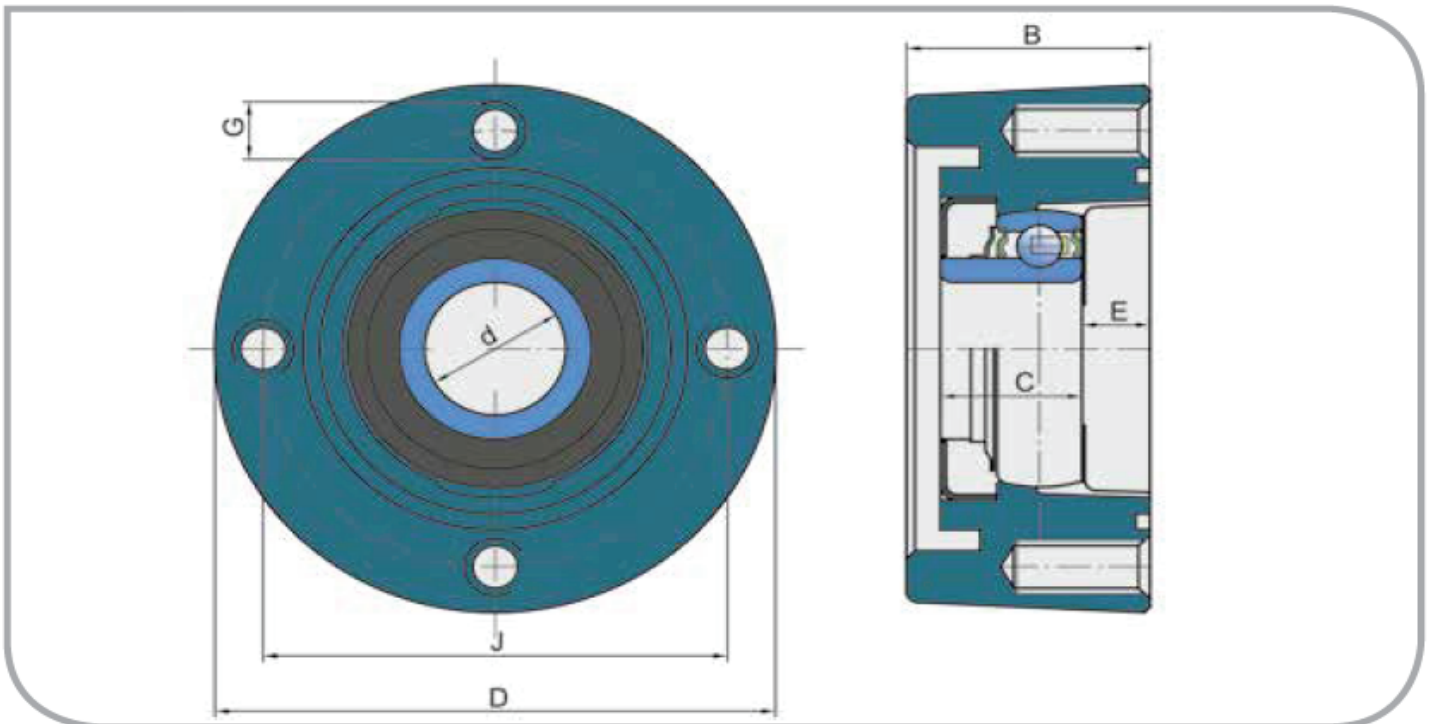

## Agro ložisko LSGR 205 FS

Účel použití: Válce

| PŘEVODNÍK ZNAČENÍ       |                                      |
|-------------------------|--------------------------------------|
| COMPARATIVE DESIGNATION |                                      |
| FKL                     | LSGR 205 FS                          |
| INA                     | F-239975-0200; RCJT<br>25X400X43 GGG |
| LEMKEN                  | 3199371                              |

### Rozměry / Dimensions (mm)

| d  | D  | J  | B  | E  | C  | G  |
|----|----|----|----|----|----|----|
| 25 | 99 | 82 | 43 | 12 | 25 | 10 |