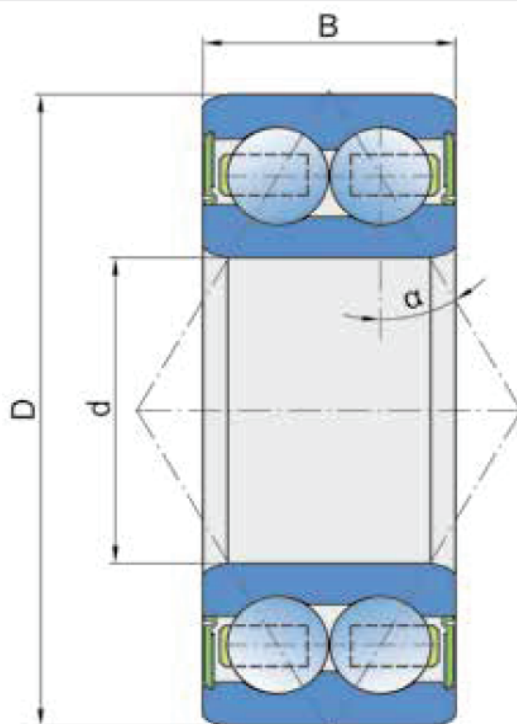

Účel použití: Diskové brány

PŘEVODNÍK ZNAČENÍ

COMPARATIVE DESIGNATION

FKL	3206 B.2RS1
HORSCH	00240161
KVERNELAND	AC671261
NTN	5206 C LLU
SNR	5206 EEG15

Rozměry / Dimensions (mm)

d	D	B	α
30	62	23,8	30°