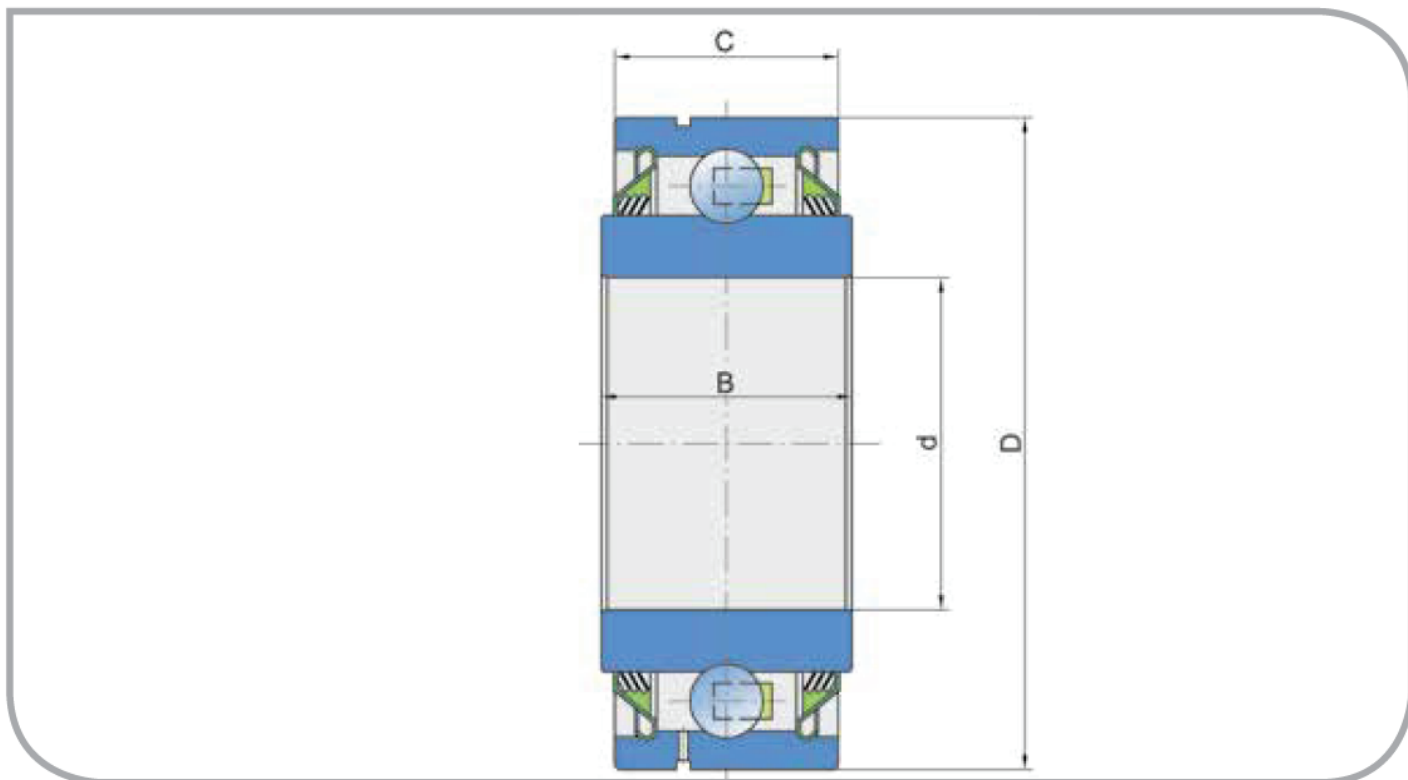

## Agro ložisko SBX 1227

Účel použití: Diskové brány

PŘEVODNÍK ZNAČENÍ	
COMPARATIVE DESIGNATION	
FKL	<b>SBX 1227</b>
BCA	DS212TTRBN
CASE	409556A1
FAFNIR	GW212PPRBN
NTN	SBX1227LLSQ1

### Rozměry/Dimensions (mm)

d	D	B	C
55,562	110	55,562	38,3