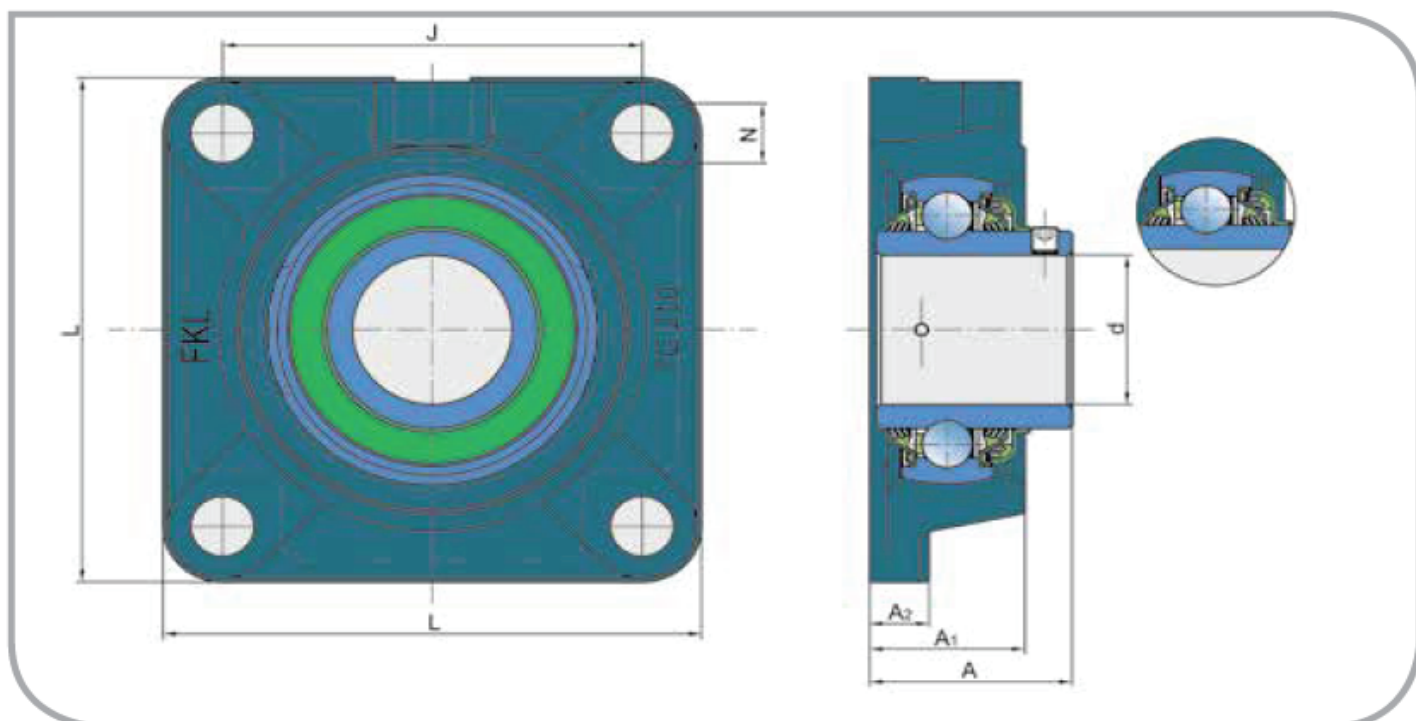

**DOLEŽAL
PELHŘIMOV**

Agro ložisko LEFG 208 TDT

Účel použití: Válce

Rozměry/Dimensions (mm)

d	A ₁	A ₂	J	L	N	A
40	36	14	102	130	16	51,2