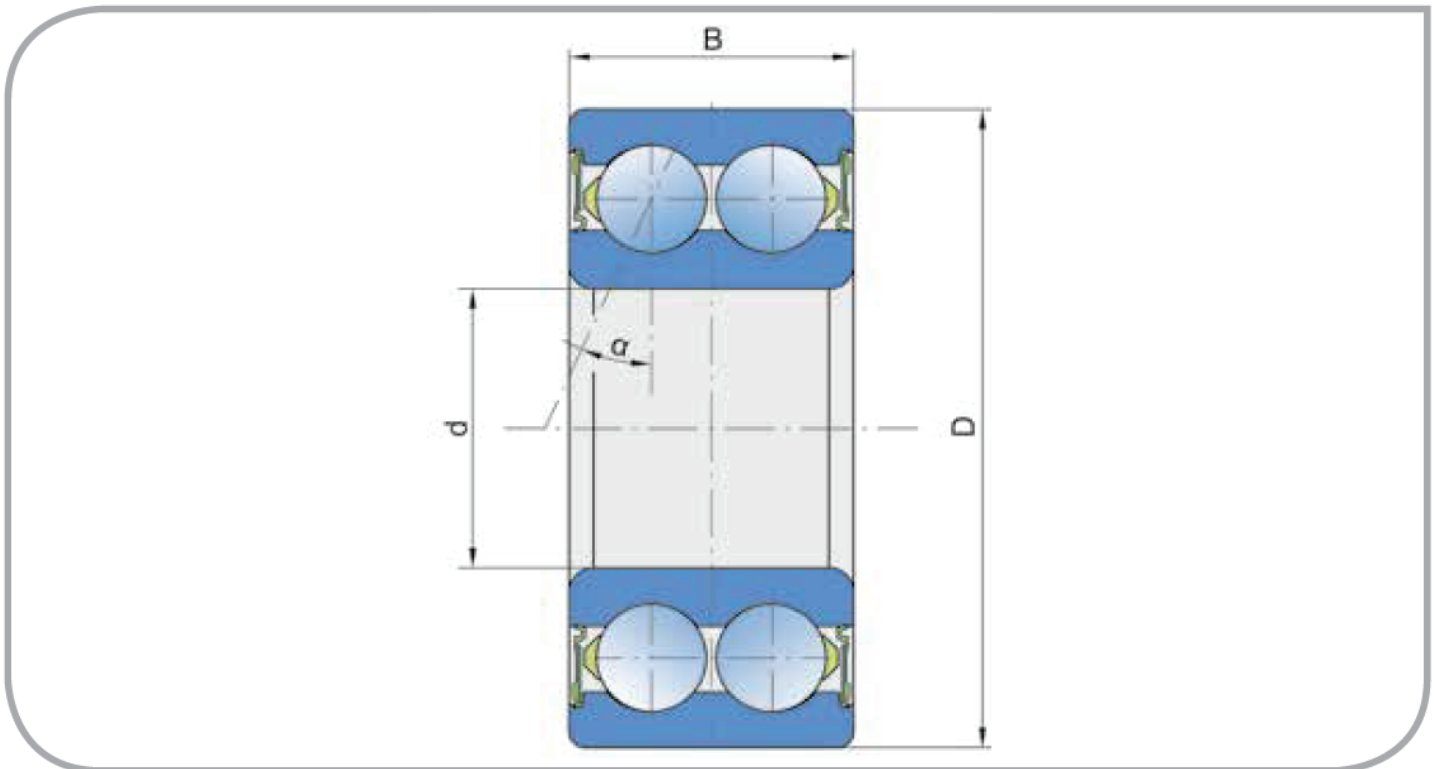

Agro ložisko 3307 B.2RS1

Účel použití: Diskové brány

PŘEVODNÍK ZNAČENÍ	
COMPARATIVE DESIGNATION	
FKL	3307 B.2RS1
HORSCH	2400189
HORSCH	240213
NSK	3307 B.2RS.TNG
NTN	5307 C LLU
SNR	5307EEG15

Rozměry/Dimensions (mm)

d	D	B	α
35	80	34,9	25°