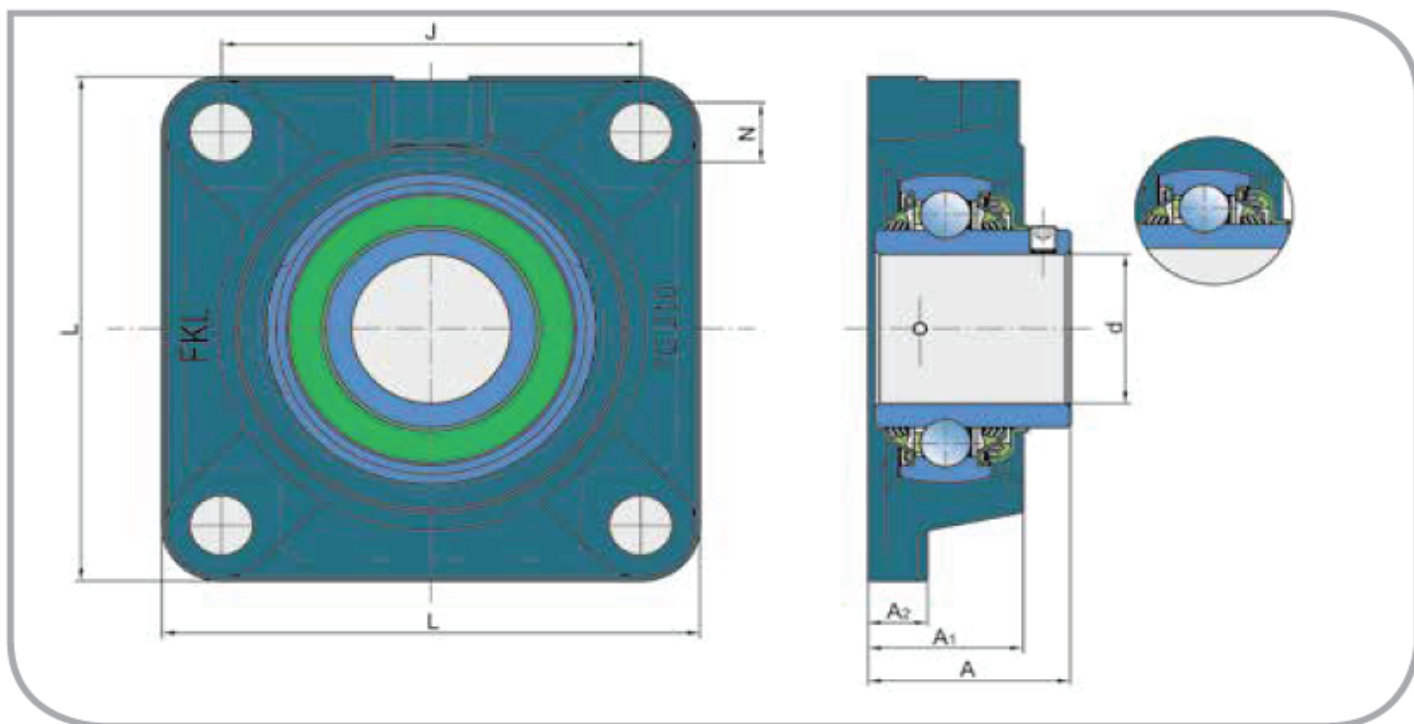

Agro ložisko LEFG 209 TDT

Účel použití: Válce

Rozměry/Dimensions (mm)

d	A ₁	A ₂	J	L	N	A
45	38	16	105	137	16	52,2