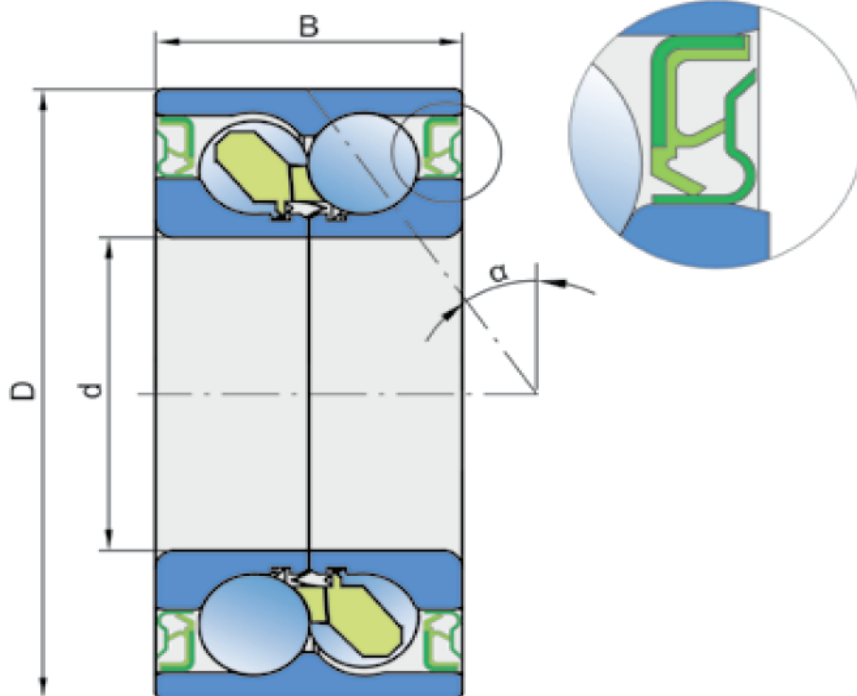

**DOLEŽAL
PELHŘIMOV**

Agro ložisko 357234A

Účel použití: Diskové brány

PŘEVODNÍK ZNAČENÍ

COMPARATIVE DESIGNATION

FKL	357234A
LEMKEN	3198750
FAG	540763
FERSA	F16201
KOYO	DAC35720034A
CLAAS	939717.0
NKE	3198750
NSK	35BWD01C
SNR	GB-40582

Rozměry/Dimensions (mm)

d	D	B	α
35	72	34	40°