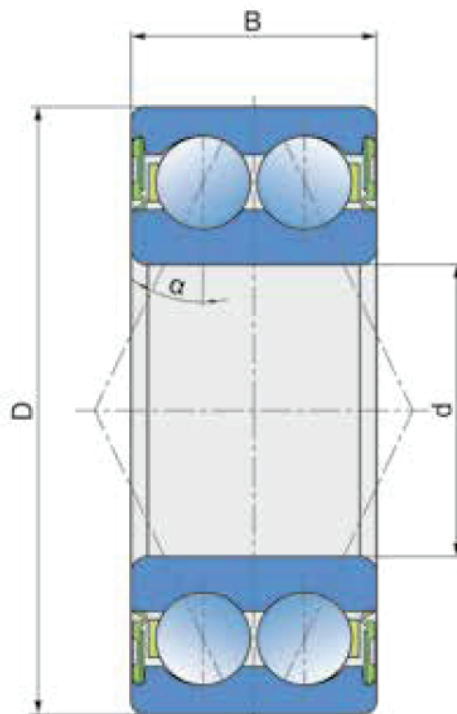

Agro ložisko 3205 B.2RS1

Účel použití: Secí stroje

PŘEVODNÍK ZNAČENÍ	
COMPARATIVE DESIGNATION	
FKL	3205 B.2RS1
FAG	3205 BD-2HRS-TVH
INA	3205-BD-XL-2HRS-TVH
JOHN DEERE	AZ64070
LEMKEN	3198708
SNR	5205 EEG15

Rozměry/Dimensions (mm)

d	D	B	α
25	52	20,6	25°