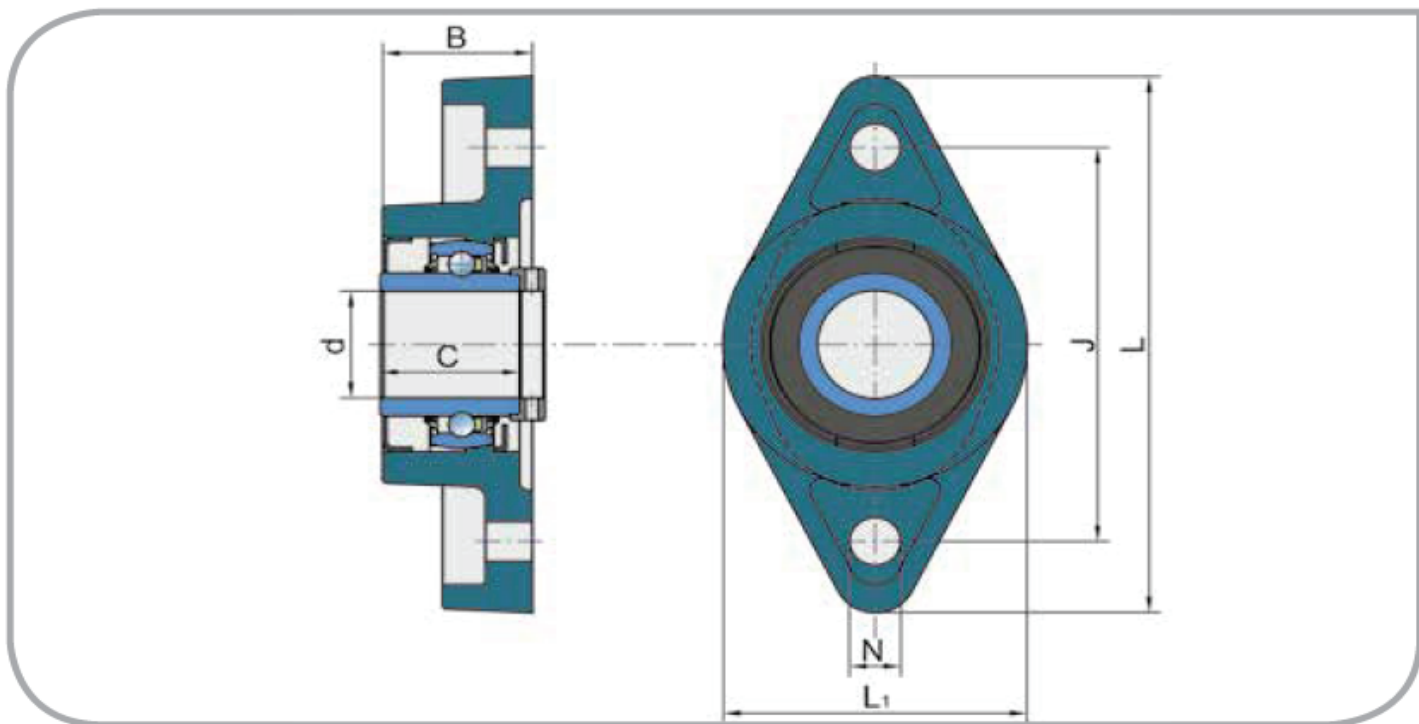

**DOLEŽAL
PELHŘIMOV**

Agro ložisko LSNR 205 2T

Účel použití: Válce

PŘEVODNÍK ZNAČENÍ

COMPARATIVE DESIGNATION

FKL	LSNR 205 2T
INA	F-233449
LEMKEN	3199367

Rozměry/Dimensions (mm)

d	L	L ₁	J	B	C	N
25	135	71	99	35	34,8	11