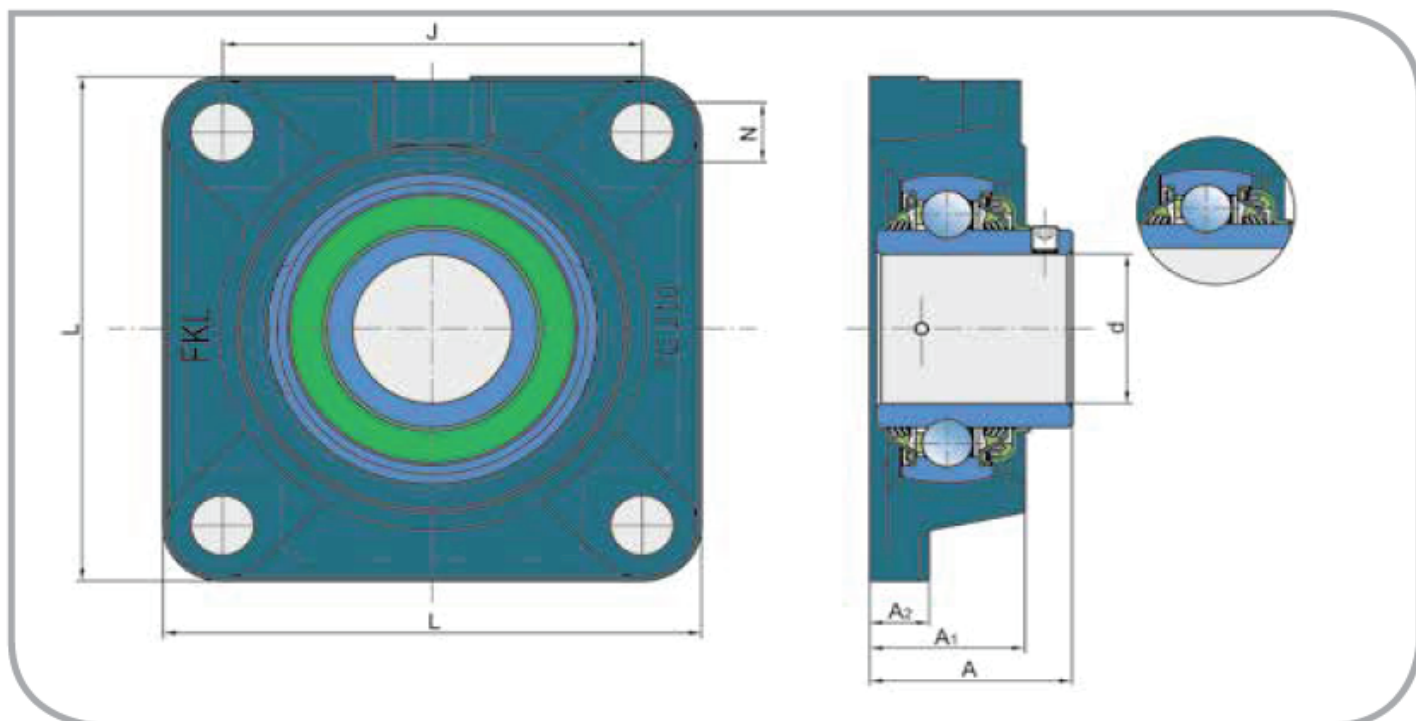

Agro ložisko LEFG 212 TDT

Účel použití: Válce

Rozměry/Dimensions (mm)

d	A ₁	A ₂	J	L	N	A
60	48	19	143	175	19	68,5