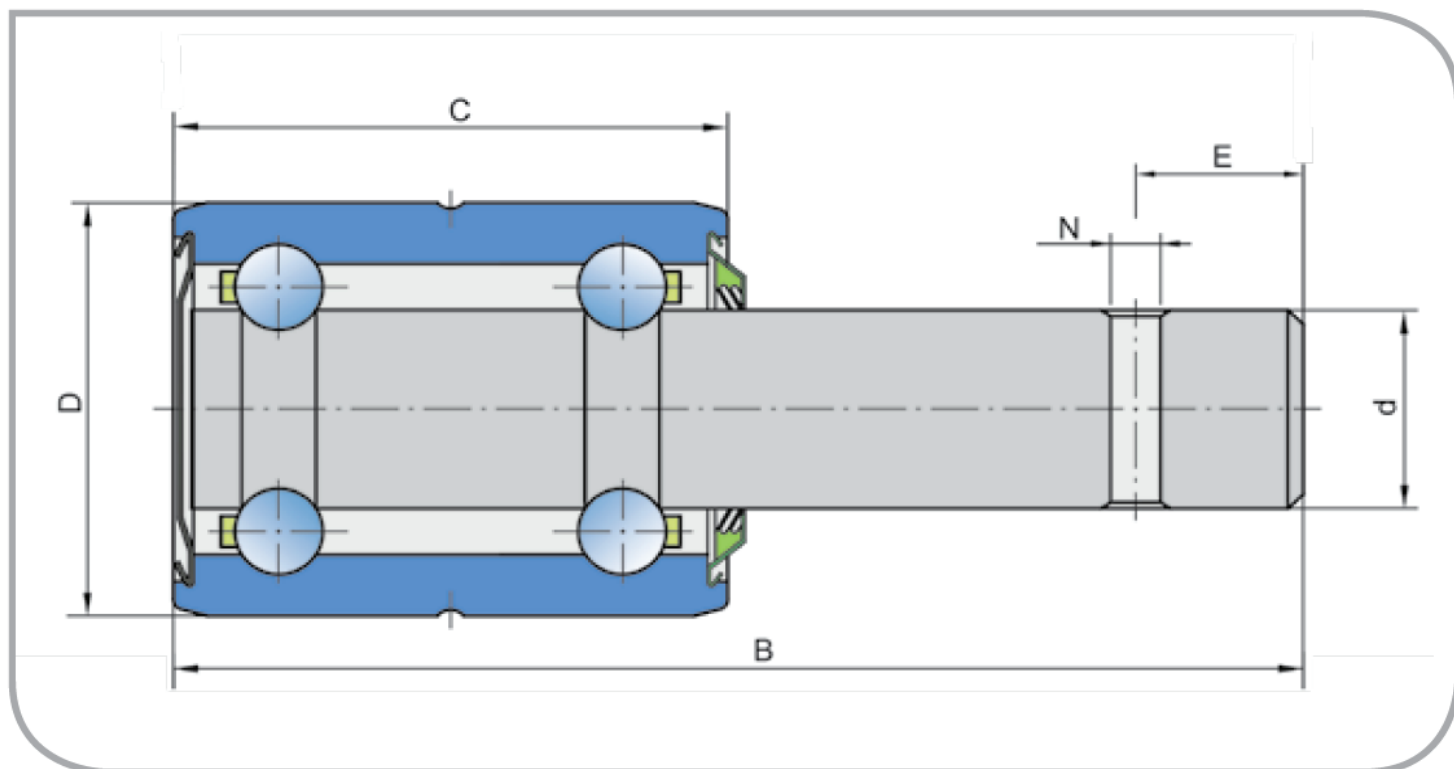

Agro ložisko 885152

Účel použití: Secí stroje

PŘEVODNÍK ZNAČENÍ

COMPARATIVE DESIGNATION

FKL	885152
CASE	128558C91 IH
CASE	ST 022-096
GASPARDO	F04100041R
JOHN DEERE	AA21015
JOHN DEERE	AA35741
KINZE	GA2022
TORO	751290
TORO	AC70593891

Rozměry/Dimensions (mm)

d	D	B	C	N	E
15,918	30	69,3	38,9	6,5	11,2