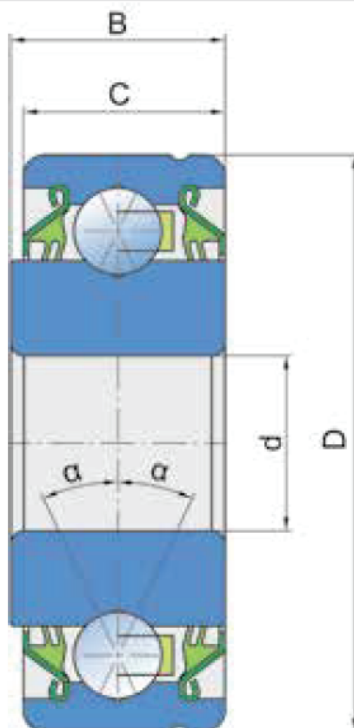

Agro ložisko SL 5316 2T

Účel použití: Secí stroje

PŘEVODNÍK ZNAČENÍ	
COMPARATIVE DESIGNATION	
FKL	SL 5316 2T
BCA	205VVH
CHINA	205GP
FAFNIR	205DDS-5/8
FAFNIR	AA205DD
GREAT PLAINS	188-001V
KRAUSE	40-172

Rozměry / Dimensions (mm)

d	D	B	C	α
16	53,086	19,4	18,288	25°